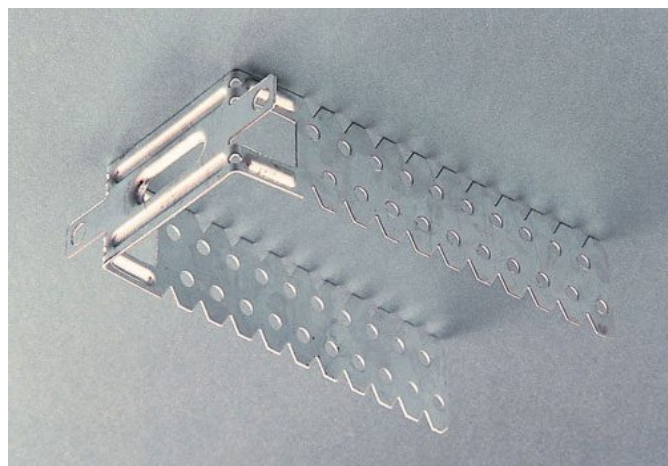

Tipo **SR**

**STAFFA REGOLABILE IN ACCIAIO ZINCATO PER MONTANTI
(confezioni da 250 pezzi)**

Type **SR**

STEEL GALVANIZED ADJUSTMENT BRACKET FOR STUD MAIN CHANNELS

Stabilimento ed Amministrazione - Head office and factory: